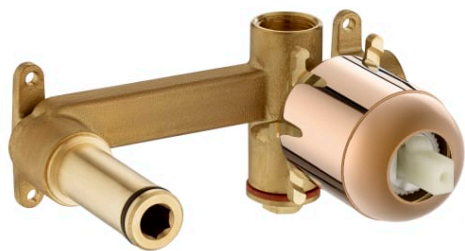

CALA

Corp universal încastrat

PRE (FĂRĂ TVA) (FĂRĂ TVA)

412,00 LEI

SCHIȚE TEHNICE

CARACTERISTICI

Filet racord apă: 1/2"

Locație de aplicare: Lavoar

Mounting type: Încastrat

Tip de cartuș: Ceramic

COMPATIBIL CU

Baterie lavoar încastrată.
Se comandă împreună cu
boxul universal A5252206..

5A353A..0

Baterie lavoar încastrată.
Se comandă împreună cu
boxul A5252206..

5A3596..0

Baterie lavoar încastrată.
Se comandă împreună cu
corpul universal încastrat.

5A356E..0

Cala

Un corp cilindric i subire de doar 38 mm i un mâner dreptunghiular plat, în perfectă armonie cu forma pipei, sunt esena designului Cala. Combinaia fundamentală de elemente vizuale pentru a crea cele mai bune proporii i cel mai bun stil. Această colecie cuprinzătoare include o gamă largă de baterii de lavoar, cadă, du i bideu.