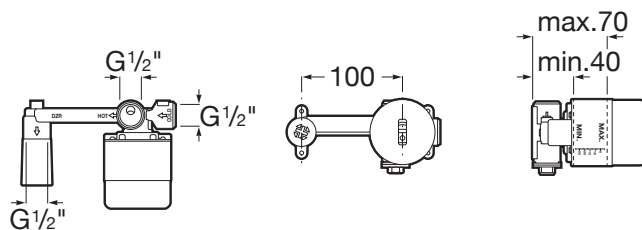

CALA

Corp universal încastrat

PRE (FĂRĂ TVA) (FĂRĂ TVA)

412,00 LEI

SCHIȚE TEHNICE

CARACTERISTICI

Filet racord apă: 1/2"

Locație de aplicare: Lavoar

Mounting type: Încastrat

Tip de cartuș: Ceramic

COMPATIBIL CU

Baterie lavoar încastrată.
Se comandă împreună cu
boxul universal A5252206..

5A353A..0

Baterie lavoar încastrată.
Se comandă împreună cu
boxul A5252206..

5A3596..0

Baterie lavoar încastrată.
Se comandă împreună cu
corpul universal încastrat.

5A356E..0

Cala

Un corp cilindric i subire de doar 38 mm i un mâner dreptunghiular plat, în perfectă armonie cu forma pipei, sunt esena designului Cala. Combinaia fundamentală de elemente vizuale pentru a crea cele mai bune proporii i cel mai bun stil. Această colecie cuprinzătoare include o gamă largă de baterii de lavoar, cadă, du i bideu.